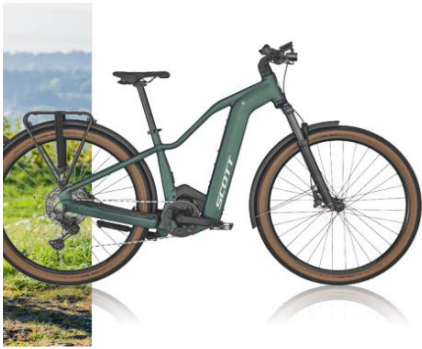

Jöhet nekem a kihívás és az adrenalin...

Összteleszkópos kerékpárjaink, a legmodernebb technika által, bármilyen terepakadály élvezetes leküzdéséhez megbízható társak.

FOGLALJ MOST!

Sport és szórakozás, a terep az otthonom...

A széles gumiköpenyek és az első teleszkópok, az erdei utakra, ösvényekre csábítanak. Kényelem és sportos tekerés kombinációja.

FOGLALJ MOST!

Határtalan felfedezés aszfalton és terepen...

Hosszabb, akár több napos túrákra ajánljuk. Kényelem és megbízható technológia jellemzi, amelyet elsősorban burkolt útra terveztek, de kisebb terepakadályokat is leküzdhetünk vele.

FOGLALJ MOST!

Városi és vidéki kalandok...

Túrázás a balatoni falvak között? Balatonfüredi városnézés? Ő lesz a te barátod. Hátul a kisebb csomagoknak is lesz helye.

FOGLALJ MOST!

Az eBike élmény nekem is jár!

Végre együtt kalandozhatok apával. 9-10 éves kortól, a gyerekek terepélményeihez optimalizálva.

FOGLALJ MOST!

Igazi családi mókára vágyom!

Együtt gurul a család, de még Morzsi is jöhet. A dűlős-dombos terep sem lesz probléma az elektromos rásegítésnek hála.